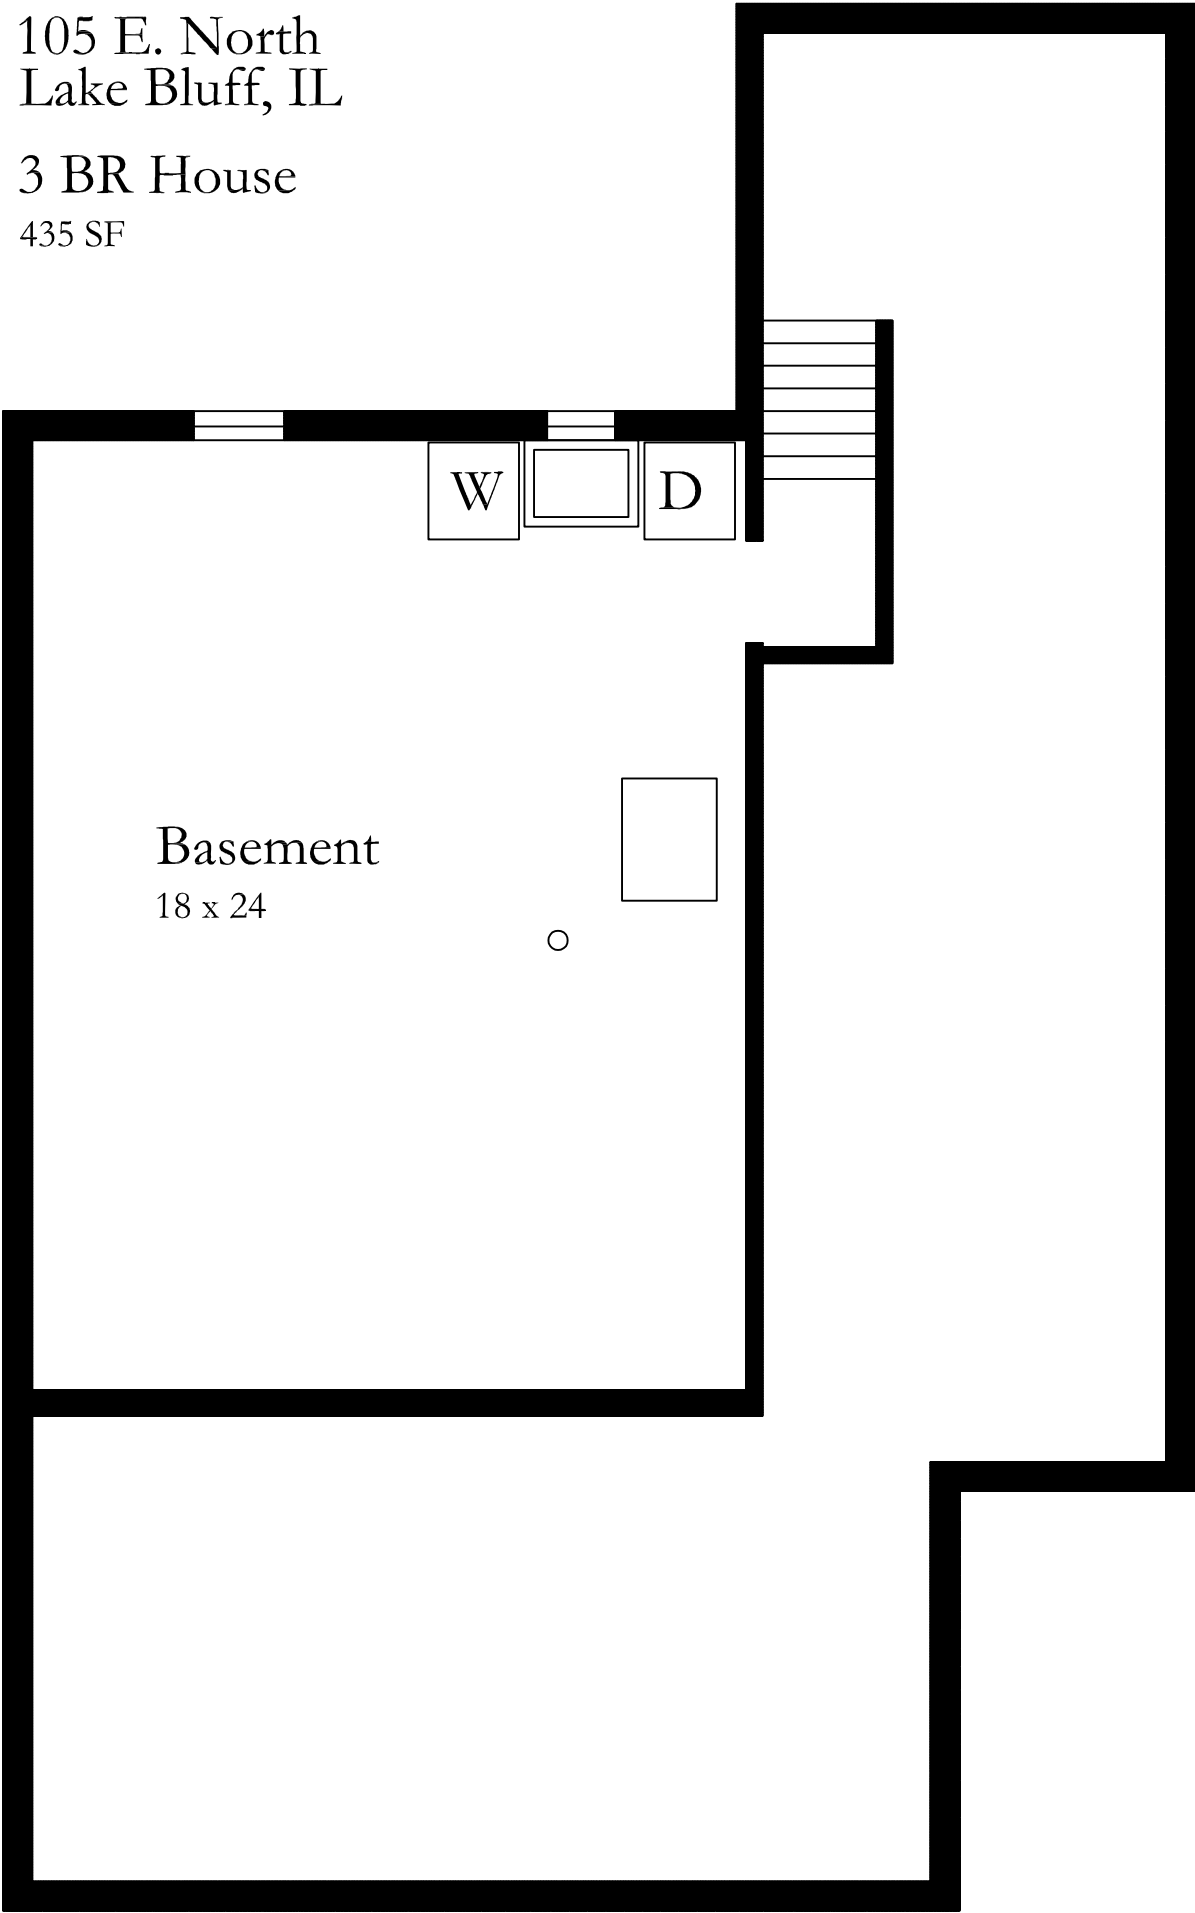

105 E. North
Lake Bluff, IL

3 BR House

435 SF

Basement

18 x 24